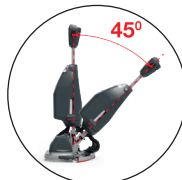

Code EAN: 5028965825884

Éléments essentiels et 'touch points' en rouge

Remplissage et vidage faciles des réservoirs

Distribution d'eau centrifuge

Manche librement mobile avec position de stationnement

Dosage ajustable

Fonctionnement de la raclette avec le pied

Les performances de nettoyage en une étape sont obtenues grâce à une combinaison de pression de brosse, de moteurs d'entraînement puissants et de la bonne quantité d'eau au bon endroit. Le passage au 244NX se traduit déjà par des économies avec une utilisation de 5 minutes par jour, ce qui signifie que les coûts de la machine peuvent être récupérés en 3 ans.