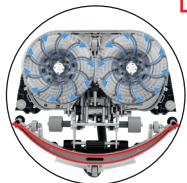

Code EAN: 5028965825884

Éléments essentiels et 'touch points' en rouge

Remplissage et vidage faciles des réservoirs

Distribution d'eau centrifuge

Manche librement mobile avec position de stationnement

Dosage ajustable